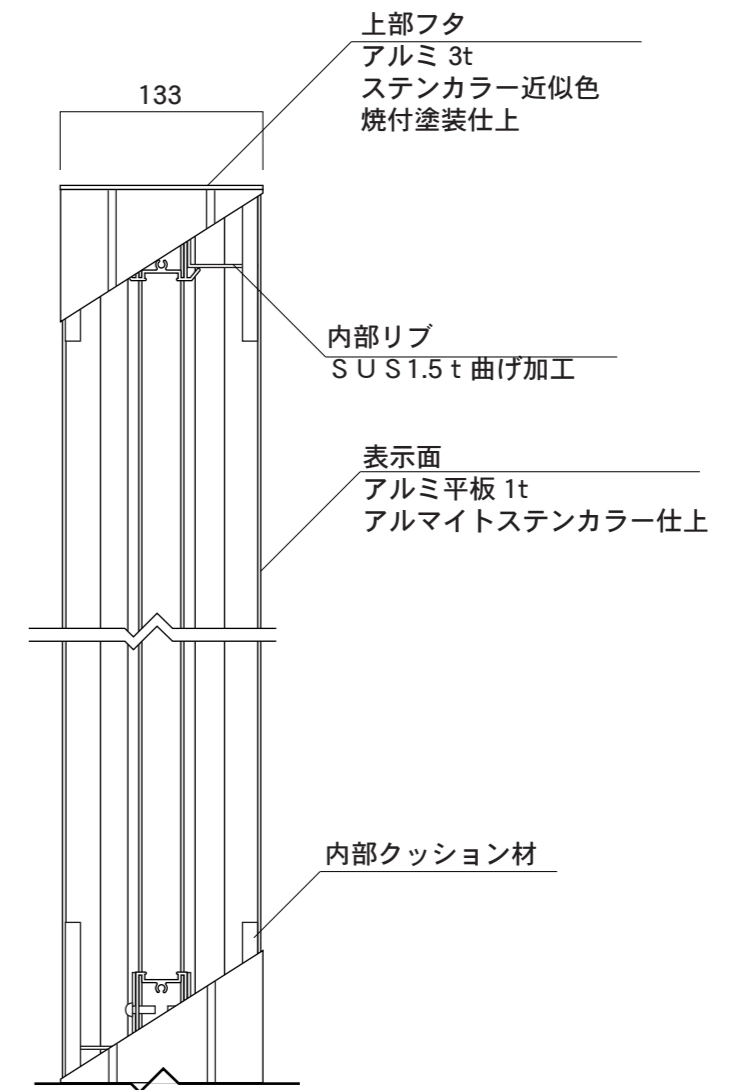

【平面図】

【平面図】

【正面図】

【側面図】

【正面図】

【側断面図】

| | | | | | | | |
|-------------|------|---------|-------|----------|----|----|----|
| 図面番号 No. | 図面名称 | ソレイユ | 縮尺 | 1/20・1/5 | 承認 | 設計 | 担当 |
| | | SOL4012 | 設計年月日 | | | | |