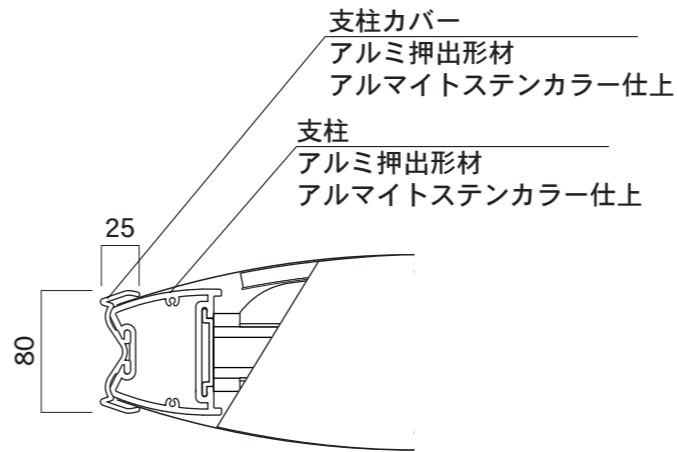

【平面図】

【平面図】

【正面図】

【側面図】

【正面図】

【側断面図】

| | | | | | | | |
|-------------|------|---------|-------|----------|----|----|----|
| 図面番号 No. | 図面名称 | ソレイユ | 縮尺 | 1/20・1/5 | 承認 | 設計 | 担当 |
| | | SOL4012 | 設計年月日 | | | | |