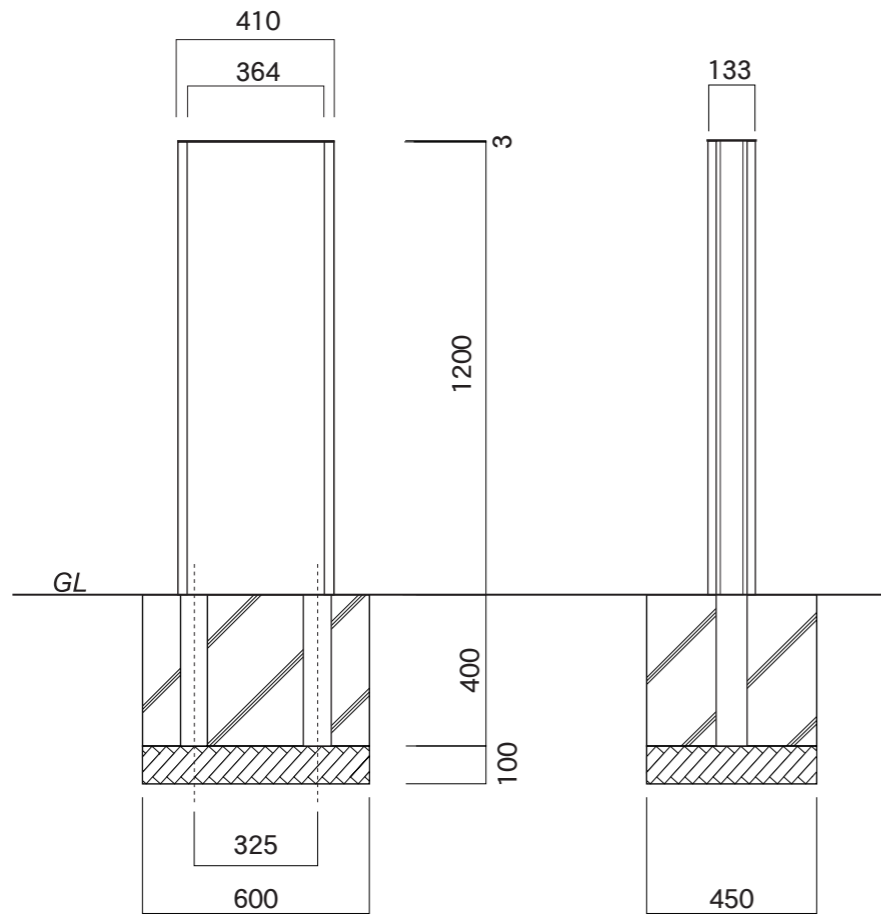

【平面図】

【平面図】

【正面図】

【側面図】

【正面図】

【側断面図】

| | | | | | | | |
|-------------|------|---------|-------|----------|----|----|----|
| 図面番号 No. | 図面名称 | ソレイユ | 縮尺 | 1/20・1/5 | 承認 | 設計 | 担当 |
| | | SOL4012 | 設計年月日 | | | | |