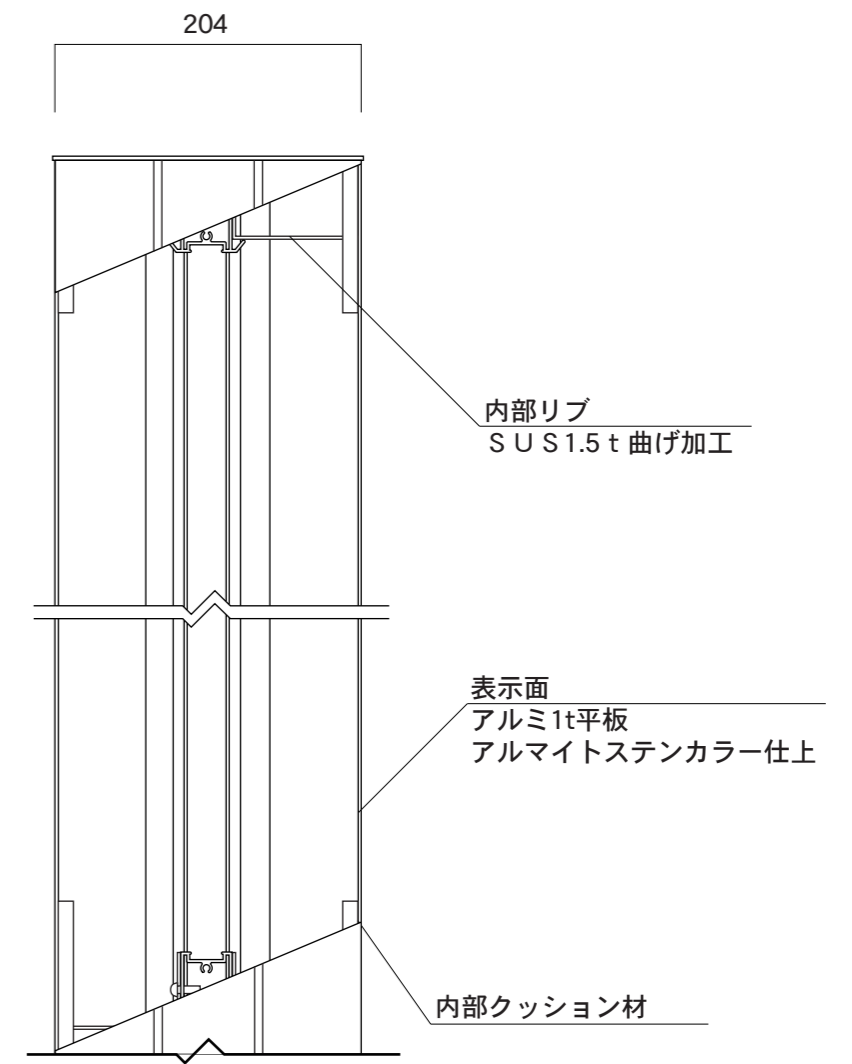

【平面図】

【平面図】

【正面図】

【側面図】

【正面図】

【側断面図】

図面番号 No.	図面名称	ソレイユ	縮尺	1/20・1/5	承認	設計	担当
		SOL9021	設計年月日				