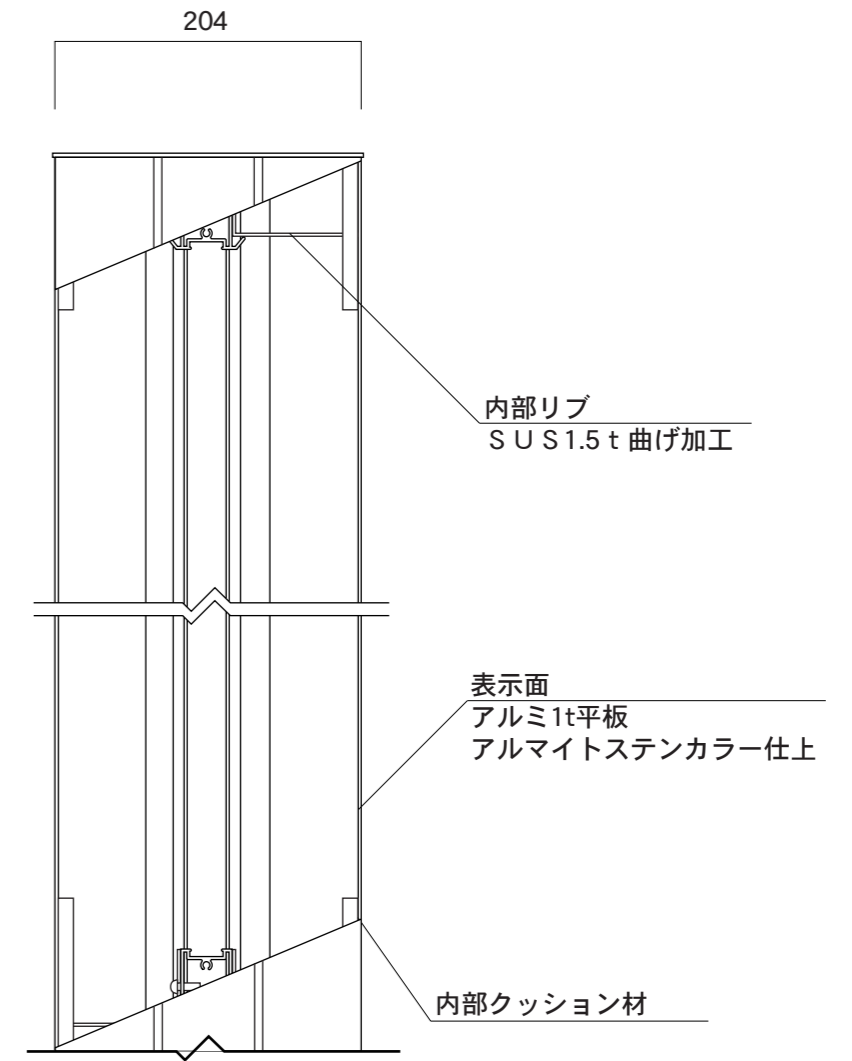

【平面図】

【平面図】

【正面図】

【側面図】

【正面図】

【側断面図】

図面番号 No.	図面名称	ソレイユ	縮尺	1/20・1/5	承認	設計	担当
		SOL9021	設計年月日				