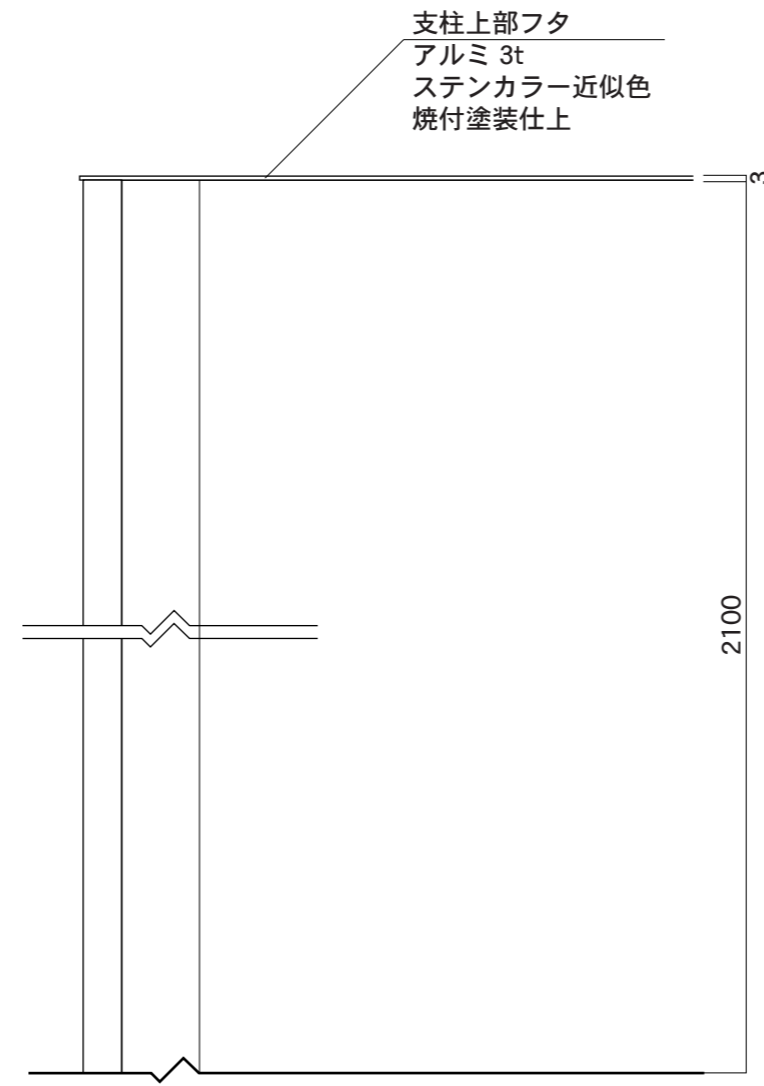

【平面図】

【平面図】

【正面図】

【側面図】

【正面図】

【側断面図】

図面番号 No.	図面名称	ソレイユ	縮尺	1/20・1/5	承認	設計	担当
		SOL9021	設計年月日				