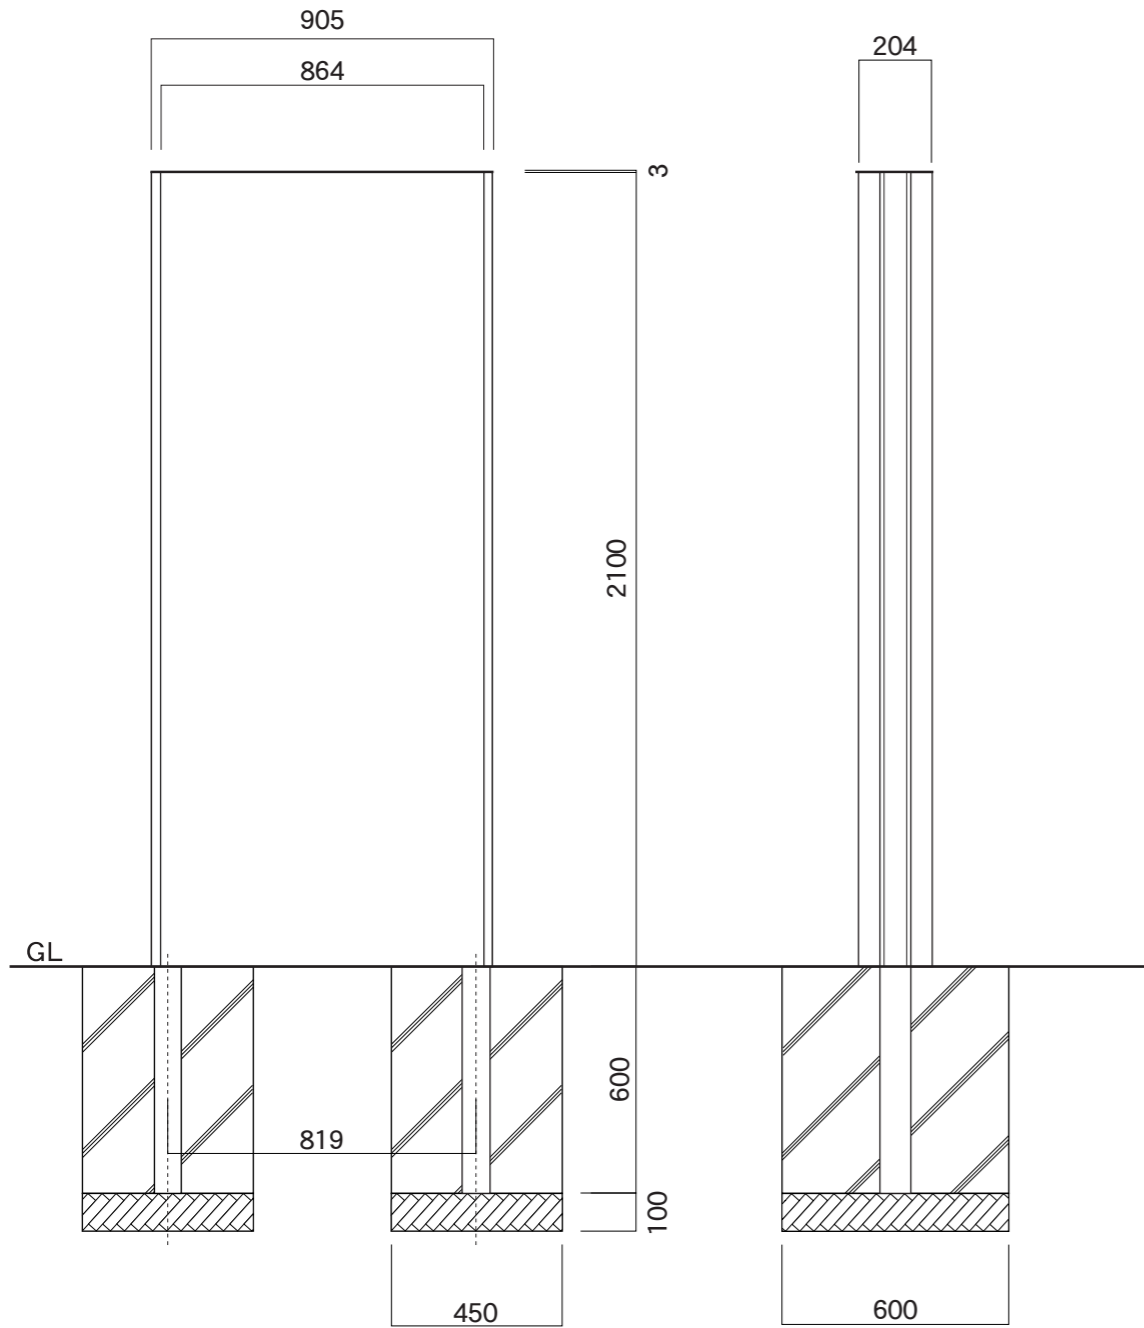

【平面図】

【平面図】

【正面図】

【側面図】

【正面図】

【側断面図】

図面番号 No.	図面名称	ソレイユ	縮尺	1/20・1/5	承認	設計	担当
		SOL9021	設計年月日				