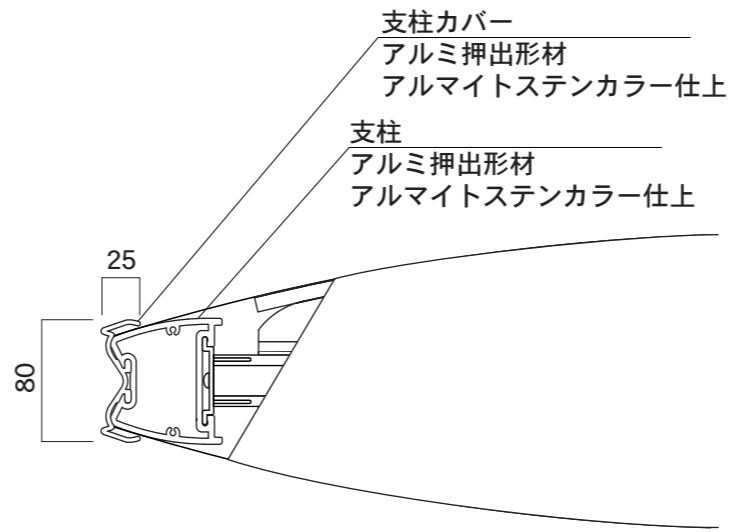

【平面図】

【平面図】

【正面図】

【側面図】

【正面図】

【側断面図】

図面番号 No.	図面名称	ソレイユ	縮尺	1/20・1/5	承認	設計	担当
		SOL9021	設計年月日				